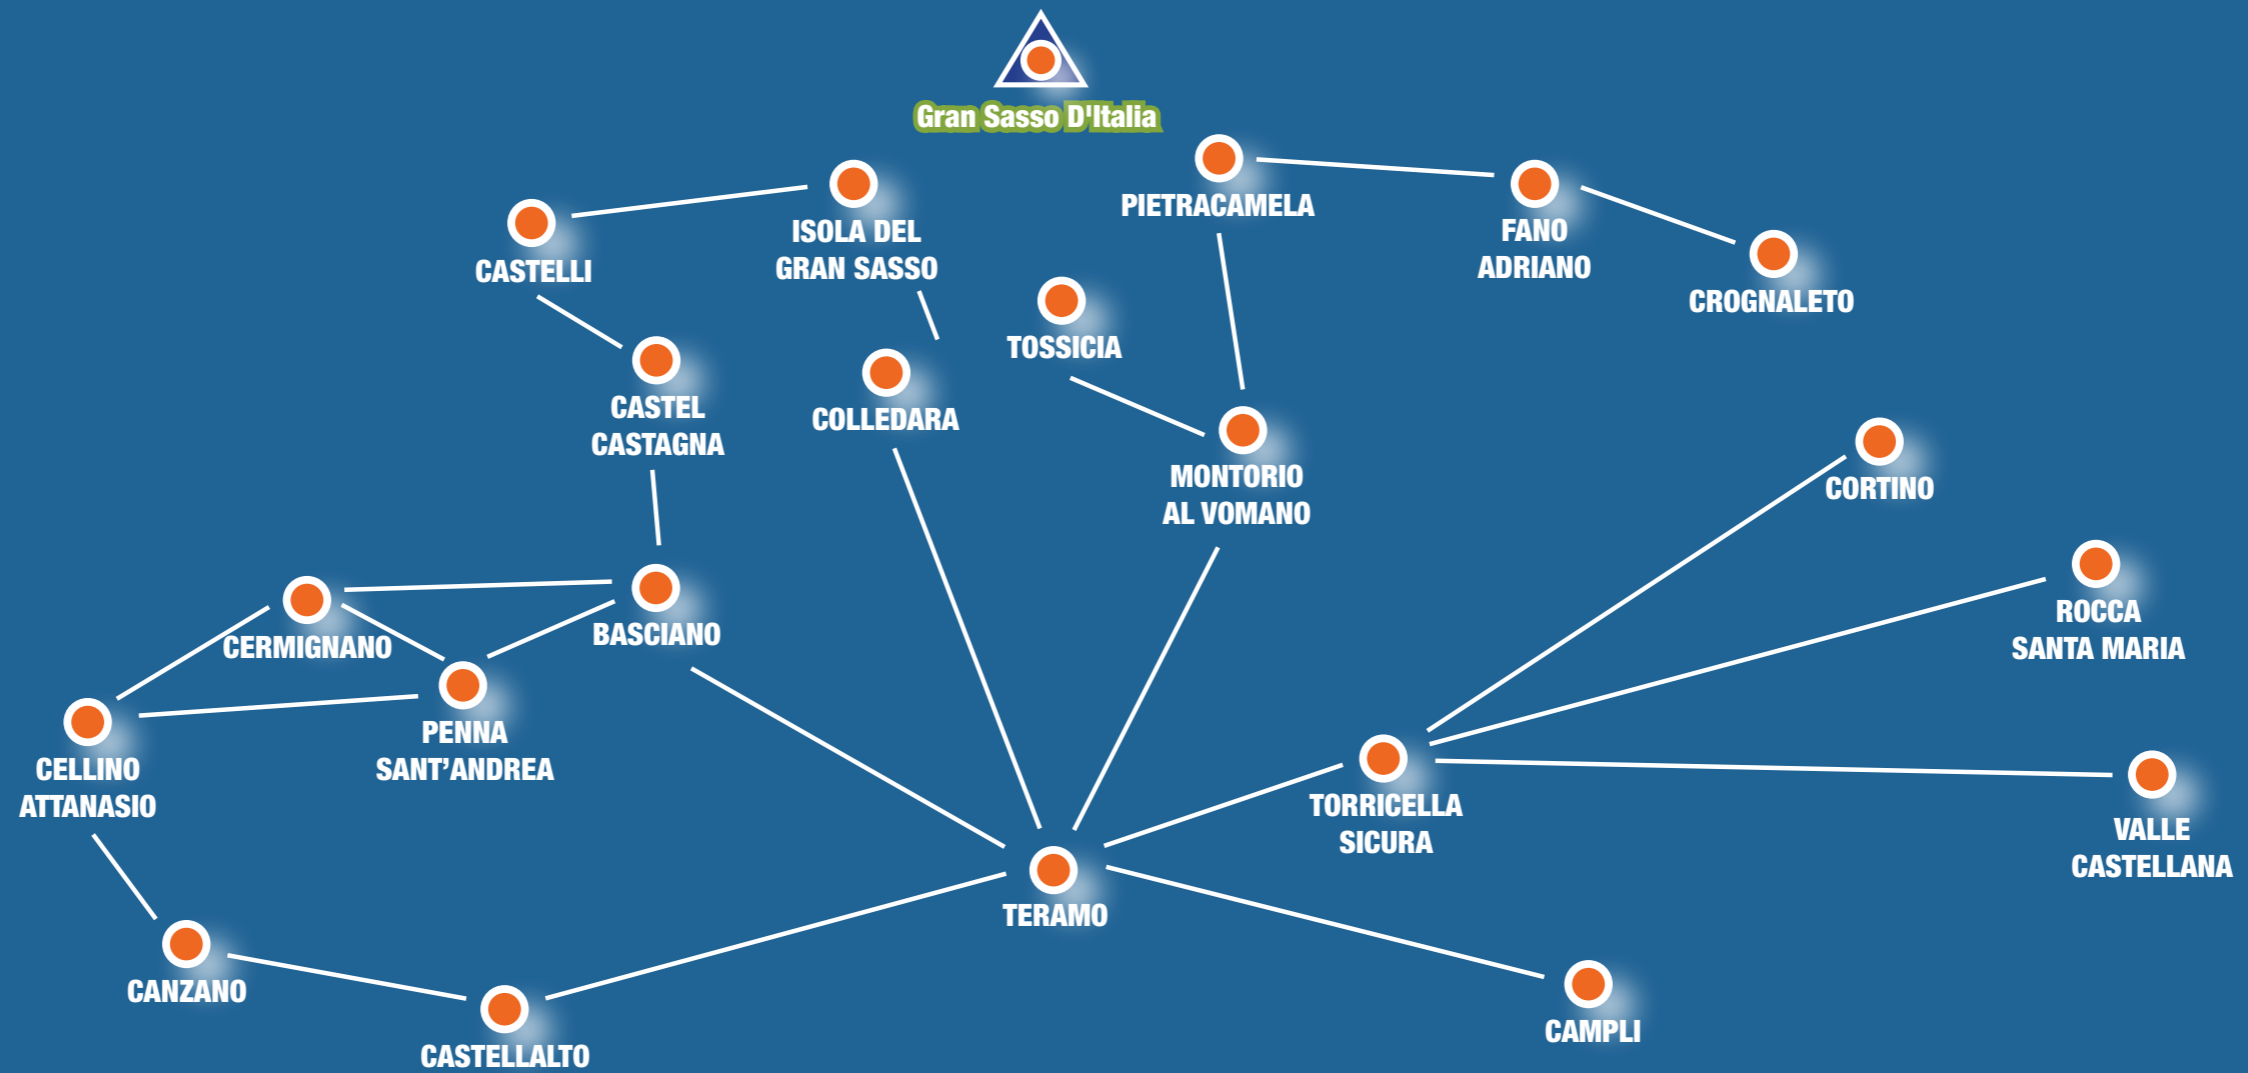

mote
MONTAGNE TERAMANE E AMBIENTE S.P.A.

2023

www.moteambiente.com